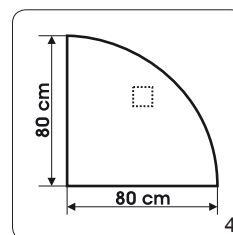

### Podrobnosti

Preboj za kablel

Noge, 2-krat, dolge

Noge, dolge / kratke

Povezovalna plošča

Povezovalna plošča

Opis	Mere Š × G × V cm	Št. za naročilo – siva	Št. za naročilo – javor
1 Pisalna miza – noge, 2-krat, dolge	80 × 80 × 73	HP8080GR	HP8080AH
1 Pisalna miza – noge, 2-krat, dolge	80 × 120 × 73	HP1280GR	HP1280AH
1 Pisalna miza – noge, 2-krat, dolge	80 × 160 × 73	HP1680GR	HP1680AH
2 Pisalna miza – noge dolge / kratke	80 × 80 × 73	HP8080GRK	HP8080AHK
2 Pisalna miza – noge dolge / kratke	80 × 120 × 73	HP1280GRK	HP1280AHK
2 Pisalna miza – noge dolge / kratke	80 × 160 × 73	HP1680GRK	HP1680AHK
3 Povezovalna plošča	80 × 80	HPSL808GR	HPSL808AH
4 Povezovalna plošča	80 × 80	HPCT90GR	HPCT90AH