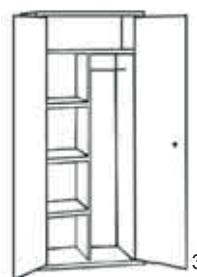

### Podrobnosti

Obešalne mape

3-točkovno  
zapiralo

Mreža za  
obešanje 3,5 cm

Odpiranje vrat

Tečaj od znotraj

Opis	Vrata	Police	Notranji prostor	Mere Š × G × V cm	Polica	Št. za naročilo
1 Univerzalna omara	2	4	-	92 × 42 × 195	FB2297	<b>2297</b> – siva / siva <b>2297T5015</b> – modra vrata 
2 Univerzalna omara, pocinkana	2	4	-	92 × 42 × 195	FB2297VZ	<b>2297VZ</b> <b>2297T50VZ</b> – modra vrata 
3 Omara za oblačila / dokumente	2	3	1 zgornja polica, 1 obešalni drog	92 × 42 × 195		<b>2297AK</b> 
4 Univerzalni regal	-	4	z zadnjo steno	92 × 42 × 195	FB2297	<b>2297/0</b> 