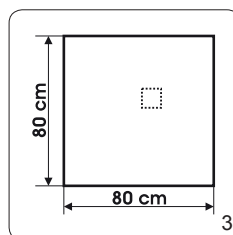

### Podrobnosti

Preboj za kablel

Noge, 2-krat, dolge

Noge, dolge / kratke

Povezovalna plošča

Povezovalna plošča

Opis	Mere Š × G × V cm	Št. za naročilo – siva	Št. za naročilo – javor
1 Pisalna miza – noge, 2-krat, dolge	80 × 80 × 73	HP8080GR	HP8080AH
1 Pisalna miza – noge, 2-krat, dolge	80 × 120 × 73	HP1280GR	HP1280AH
1 Pisalna miza – noge, 2-krat, dolge	80 × 160 × 73	HP1680GR	HP1680AH
2 Pisalna miza – noge dolge / kratke	80 × 80 × 73	HP8080GRK	HP8080AHK
2 Pisalna miza – noge dolge / kratke	80 × 120 × 73	HP1280GRK	HP1280AHK
2 Pisalna miza – noge dolge / kratke	80 × 160 × 73	HP1680GRK	HP1680AHK
3 Povezovalna plošča	80 × 80	HPSL808GR	HPSL808AH
4 Povezovalna plošča	80 × 80	HPCT90GR	HPCT90AH