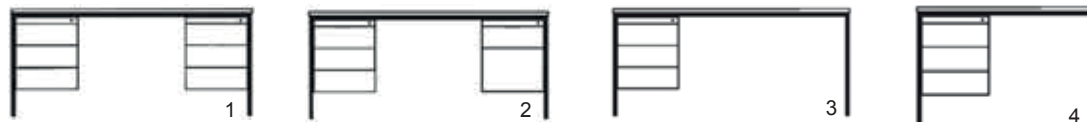

## Podrobnosti

Teleskopsko  
vodilo

Ključavnica

Opis	Podkonstrukcija	Mere Š × G × V cm	Lupina	Št. za naročilo
1 Pisalna miza	levo in desno 3 predali	160 × 80 × 72	MSR13/14G	<b>Z316/8383</b>
2 Pisalna miza	levo 3 predali, desno 1 obešalni del	160 × 80 × 72	MSR13/14G	<b>Z316/8384</b>
3 Pisalna miza	levo ali desno 3 predali	160 × 80 × 72	MSR13/14G	<b>Z316/83</b>
4 Pisalna miza	levo ali desno 3 predali	120 × 80 × 72	MSR13/14G	<b>Z312/83</b>