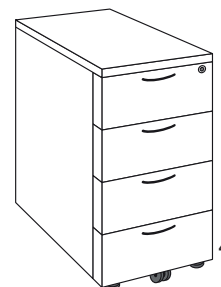

Opis	Število predalov	Mere Š × G × V cm	Št. za naročilo – siva	Št. za naročilo – javor
1 Predalnik na kolesih	3	40,5 × 50 × 59,5	HR350GR	HR350AH
2 Predalnik na kolesih	2, z obešalnim delom, ki ga lahko izvlečete	40,5 × 50 × 59,5	HR250GR	HR250AH
3 Predalnik brez koles	3, z obešalnim delom, ki ga lahko izvlečete	40 × 80 × 73	AR380GR	AR380AH
4 Predalnik brez koles	4	40 × 80 × 73	AR480GR	AR480AH