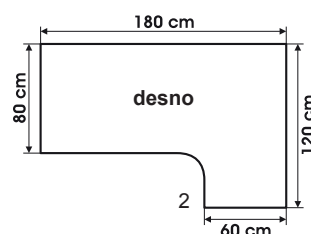

## Miza prostih oblik

- Mizna plošča debeline 25 mm z robnim trakom debeline 2 mm
- 2 odprtini za kable
- Prašno lakirano T-podnožje aluminijasto-srebrne strukture
- Noge z višinsko nastavljivimi talnimi drsniki
- Dobavljeno razstavljeno, preprosta in hitra samostojna montaža

### Podrobnosti

Preboj za kablel

Opis	Mere Š × G × V cm	Št. za naročilo – siva	Št. za naročilo – javor
1 Miza prostih oblik	180 × 120 × 80 × 73	HP1812LGR	HP1812LAH
2 Miza prostih oblik	180 × 120 × 80 × 73	HP1812RGR	HP1812RAH