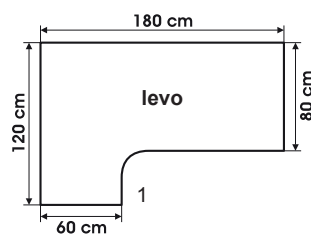

## Miza prostih oblik

- Mizna plošča debeline 25 mm z robnim trakom debeline 2 mm
- 2 odprtini za kable
- Prašno lakirano T-podnožje aluminijasto-srebrne strukture
- Noge z višinsko nastavljivimi talnimi drsniki
- Dobavljeno razstavljeno, preprosta in hitra samostojna montaža

### Podrobnosti

Preboj za kablel

Opis	Mere Š × G × V cm	Št. za naročilo – siva	Št. za naročilo – javor
1 Miza prostih oblik	180 × 120 × 80 × 73	HP1812LGR	HP1812LAH
2 Miza prostih oblik	180 × 120 × 80 × 73	HP1812RGR	HP1812RAH