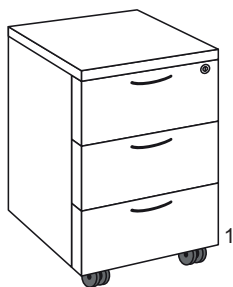

Opis	Število predalov	Mere Š × G × V cm	Št. za naročilo – siva	Št. za naročilo – javor
1 Predalnik na kolesih	3	40,5 × 50 × 59,5	HR350GR	HR350AH
2 Predalnik na kolesih	2, z obešalnim delom, ki ga lahko izvlečete	40,5 × 50 × 59,5	HR250GR	HR250AH
3 Predalnik brez koles	3, z obešalnim delom, ki ga lahko izvlečete	40 × 80 × 73	AR380GR	AR380AH
4 Predalnik brez koles	4	40 × 80 × 73	AR480GR	AR480AH