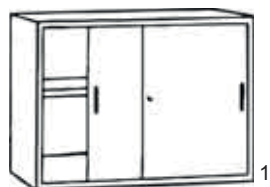

Opis	Višine za registratorje	Mere Š × G × V cm	Št. za naročilo – siva	Št. za naročilo – javor
1 Omara z drsnimi vrati	2	120 × 40 × 74	SSOH2GR	SSOH2AH
2 Omara z drsnimi vrati	3	120 × 40 × 109,5	SSOH3GR	SSOH3AH