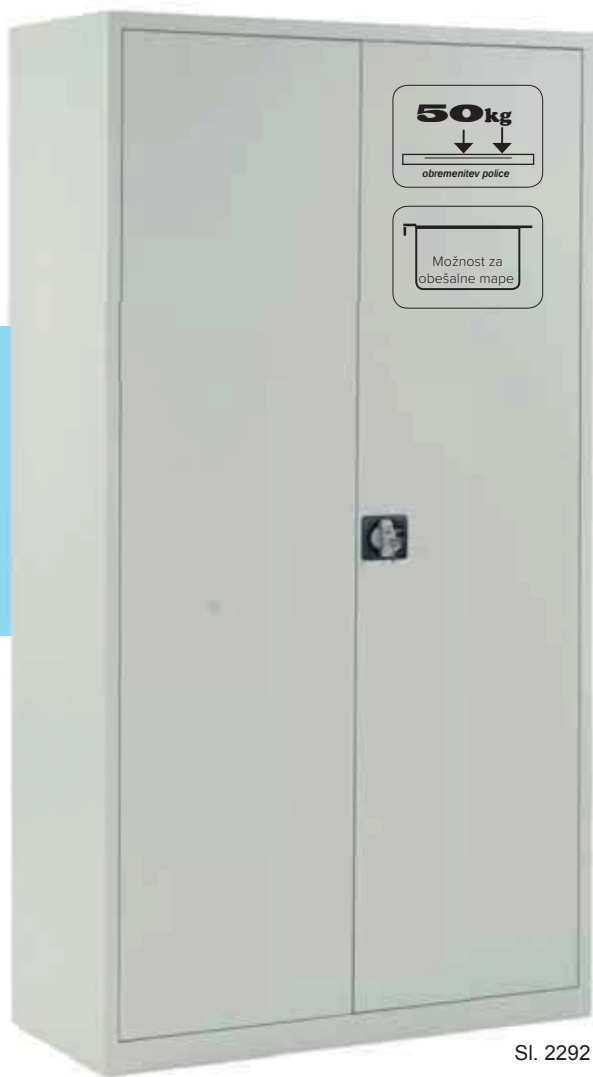

#### Dodatna oprema

Ključavnica

Polica

Glavni ključ

Sl. 2292

## Omara s krilnimi vrati

- Univerzalna omara, primerna za arhiv in pisarno
- Kombinirano odlagališče za registratorje in obešalne mape v eni omari
- 180° odpiranje vrat
- 4 nastavljive police, 5 višin za registratorje
- Zaklep na vrtljivo cilindrično ključavnico z 2-točkovnim zapiralom
- Zahvaljujoč tečajem od znotraj se vrata poravnajo s površino ogrodja omare
- Prašno lakirana s strukturirano površino
- Regali z zadnjo steno