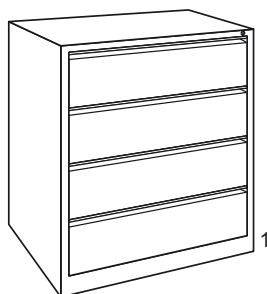

Kartotečna omara

- Robustna izvedba
- Prašno lakirana s strukturirano površino, v veliki meri odporna proti praskam
- Centralno zaklepanje na cilindrično ključavnico
- Izvlečna zapora
- Predal kot zaprta kad na teleskopskem vodilu, ki ga lahko povsem izvlečete
- 4 predali DIN A4, prečno ali pregibno

Barva

Standardna barva
RAL7035 – svetlo siva

Podrobnosti

1

2

Opis	Predali	Nosilnost	Mere Š × G × V cm	Št. za naročilo
1 Kartotečna omara, dvotirna	4 predali	50 kg na predal	84 × 62 × 132,5	3424
2 Kartotečna omara, enotirna	4 predali	30 kg na predal	46,5 × 62 × 132,5	3404