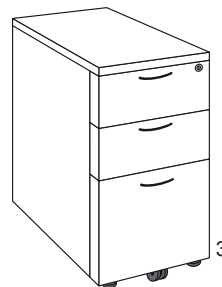

Opis	Število predalov	Mere Š × G × V cm	Št. za naročilo – siva	Št. za naročilo – javor
1 Predalnik na kolesih	3	40,5 × 50 × 59,5	HR350GR	HR350AH
2 Predalnik na kolesih	2, z obešalnim delom, ki ga lahko izvlečete	40,5 × 50 × 59,5	HR250GR	HR250AH
3 Predalnik brez koles	3, z obešalnim delom, ki ga lahko izvlečete	40 × 80 × 73	AR380GR	AR380AH
4 Predalnik brez koles	4	40 × 80 × 73	AR480GR	AR480AH