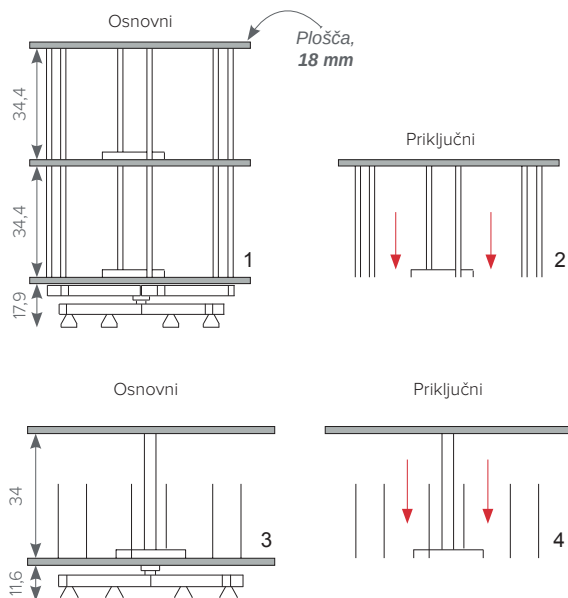

### Barva

Standardni dekor siva

SI. OSEG/100 + OSEA/100

SI. OSEG/100 + OSEA/100

Opis	Nosilnost	Skupna nosilnost	Mere V/Ø cm	Št. za naročilo
1 Vrtljivo stojalo za registratorje – osnovni element <b>v celoti vrtljiv</b>	70 kg na etažo	300 kg	92,1/80 92,1/100	<b>OSGG/80</b> <b>OSGG/100</b> 
2 Vrtljivo stojalo za registratorje – priključni element <b>v celoti vrtljiv</b>	70 kg na etažo	300 kg	36,2/80 36,2/100	<b>OSGA/80</b> <b>OSGA/100</b> 
3 Vrtljivo stojalo za registratorje – osnovni element <b>posamezno vrtljiv</b>	80 kg na etažo	400 kg	49,2/80 49,2/100	<b>OSEG/80</b> <b>OSEG/100</b> 
4 Vrtljivo stojalo za registratorje – priključni element <b>posamezno vrtljiv</b>	80 kg na etažo	400 kg	35,8/80 35,8/100	<b>OSEA/80</b> <b>OSEA/100</b> 