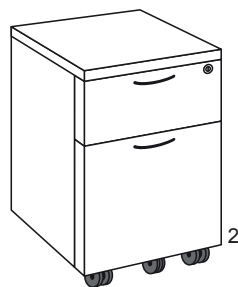

Opis	Število predalov	Mere Š × G × V cm	Št. za naročilo – siva	Št. za naročilo – javor
1 Predalnik na kolesih	3	40,5 × 50 × 59,5	HR350GR	HR350AH
2 Predalnik na kolesih	2, z obešalnim delom, ki ga lahko izvlečete	40,5 × 50 × 59,5	HR250GR	HR250AH
3 Predalnik brez koles	3, z obešalnim delom, ki ga lahko izvlečete	40 × 80 × 73	AR380GR	AR380AH
4 Predalnik brez koles	4	40 × 80 × 73	AR480GR	AR480AH