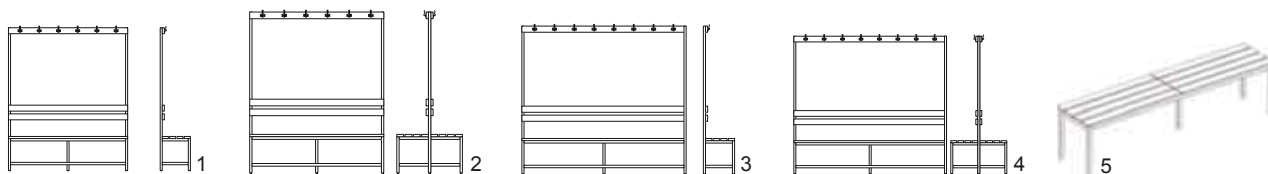

### Ogrodje

RAL7035 – svetlo siva

- Ogrodje iz štirirobe cevi 30 × 30 mm, svetlo siva
- Sedalo iz masivnih letev iz trdega lesa
- Dobavljeno razstavljeno, preprosta in hitra samostojna montaža

Opis	Obešalo	Mere Š × G × V cm	Št. za naročilo
1 Klop, enostranska	6	150 × 38 × 180	<b>24150KSE</b>
2 Klop, dvostranska	12	150 × 73 × 180	<b>24150KSD</b>
3 Klop, enostranska	8	200 × 38 × 180	<b>24200KSE</b>
4 Klop, dvostranska	16	200 × 73 × 180	<b>24200KSD</b>
5 Garderobna klop	-	120 × 38 × 45	<b>24120G</b>
5 Garderobna klop	-	160 × 38 × 45	<b>24160G</b>
5 Garderobna klop	-	200 × 38 × 45	<b>24200G</b>