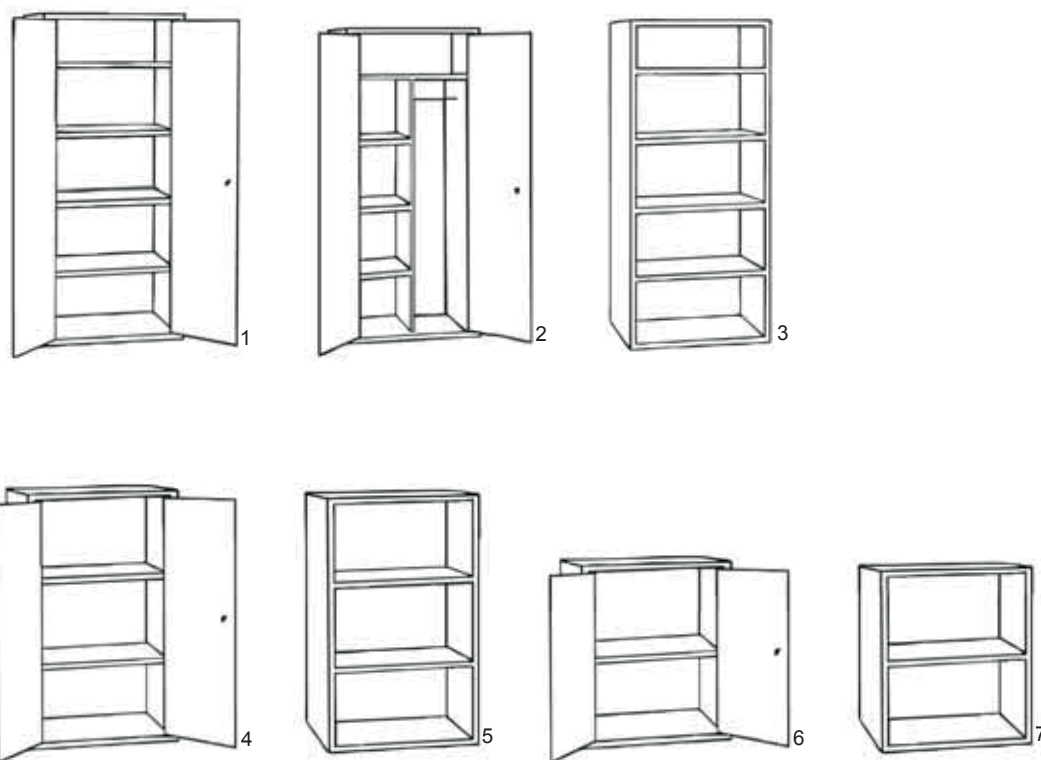

### Podrobnosti

Obešalne mape  
in registratorji

2-točkovno  
zapiralo

Mreža za  
obešanje 3,5 cm

Tečaj od znotraj

Višine za  
registratorje

Vzmetni zapah pri  
2296

Opis	Vrata	Police	Notranji prostor	Mere Š × G × V cm	Št. za naročilo
1 Omara za dokumente	2	4	4,5 višine za registratorje	80 × 38 × 180	<b>2296</b> 
2 Omara za oblačila / omara za dokumente	2	3	1 zgornja polica, 1 obešalni drog	80 × 38 × 180	<b>2296AK</b> 
3 Regal za dokumente	-	4	4,5 višine za registratorje	80 × 38 × 180	<b>2296/0</b> 
4 Omara za dokumente	2	2	3 višine za registratorje	80 × 38 × 120	<b>2295</b> 
5 Regal za dokumente	-	2	3 višine za registratorje	80 × 38 × 120	<b>2295/0</b> 
6 Omara za dokumente	2	1	2 višini za registratorje	80 × 38 × 75	<b>2294</b>
7 Regal za dokumente	-	1	2 višini za registratorje	80 × 38 × 75	<b>2294/0</b>

Opis	Polica
1 Omara za dokumente	FB2296
2 Omara za oblačila / omara za dokumente	-
3 Regal za dokumente	FB2296
4 Omara za dokumente	FB2296
5 Regal za dokumente	FB2296
6 Omara za dokumente	FB2296
7 Regal za dokumente	FB2296