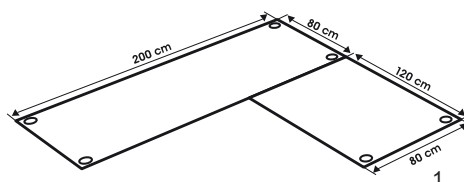

Opis	Mere Š × G × V cm	Št. za naročilo – siva / siva	Št. za naročilo – javor / srebrna
1 Kotna miza	80 × 200 × 200 × 72	WK3120200	WK7120200