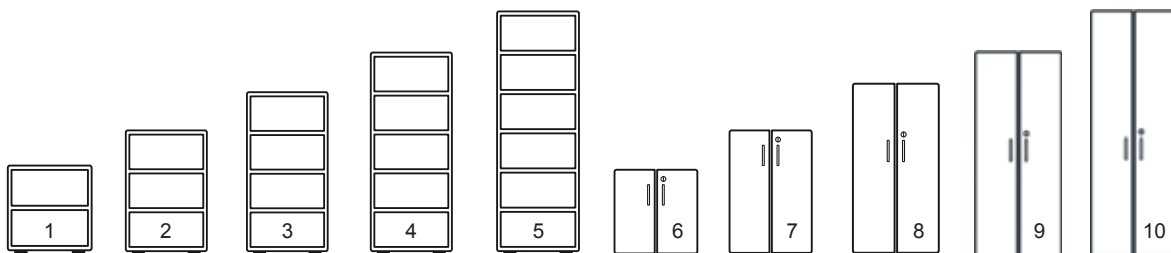

### Podrobnosti

Ročaj

Tečaj od znotraj

Ključavnica

Opis	Višine za registratorje	Mere Š × V × G cm	Št. za naročilo – siva	Št. za naročilo – javor
1 Regal	2	80 × 74 × 37,5	SR80OH2GR	SR80OH2AH
2 Regal	3	80 × 109,5 × 37,5	SR80OH3GR	SR80OH3AH
3 Regal	4	80 × 144,5 × 37,5	SR80OH4GR	SR80OH4AH
4 Regal	5	80 × 180 × 37,5	SR80OH5GR	SR80OH5AH
5 Regal	6	80 × 215 × 37,5	SR80OH6GR	SR80OH6AH
6 Vrata za št. naročila SR80OH2	2	80 × 74 × 37,5	ST80OH2GR	ST80OH2AH
7 Vrata za št. naročila SR80OH3	3	80 × 109,5 × 37,5	ST80OH3GR	ST80OH3AH
8 Vrata za št. naročila SR80OH4	4	80 × 144,5 × 37,5	ST80OH4GR	ST80OH4AH
9 Vrata za št. naročila SR80OH5	5	80 × 180 × 37,5	ST80OH5GR	ST80OH5AH
10 Vrata za št. naročila SR80OH6	6	80 × 215 × 37,5	ST80OH6GR	ST80OH6AH